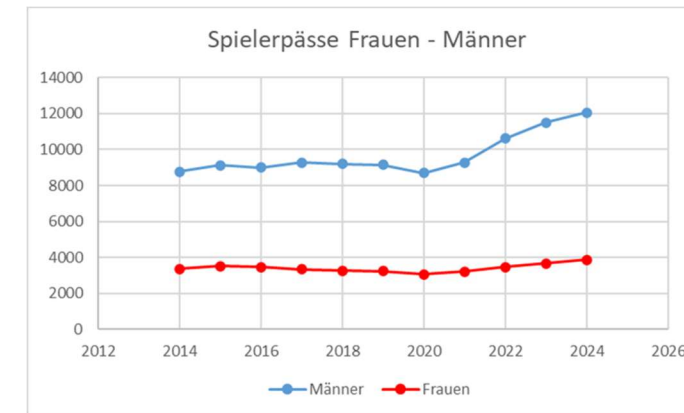

613004	FT Dörnigheim	38
613009	Eintracht Frankfurt	534
613011	PSV GVV Frankfurt	65
613012	TuS Makkabe Frankfurt	462
613016	FTG Frankfurt	193
613016	TG Friedberg	147
613017	BC Geislahausen	269
613018	TG 1837 Hanau	375
613019	Teutonia Hausen	97
613021	TV Hochheim	418
613022	Hamburger Turngemeinde 1846 e.V.	372
613023	TuS Hainau	144
613024	TS Klein-Krotzenburg	120
613025	MTV Kronberg	351
613027	BC Neu-Isenburg	148
613030	TSG 1861 Oberursel e.V.	332
613031	EOSC Offenbach	183
613033	TV 1894 Okerben e.V.	145
613035	TGS Seligenstadt	127
613037	TSG Sulzbach	204
613043	SC Sierberg	53
613047	TSG Erlenze	43
613063	SG Eintrich	30
613074	SV Fun-Ball Dornheim	31
613077	TSV Bornheim	165
613079	VfL Alzenstadt	41
613087	SG Aßburg - Eiche Offenbach	16
613088	Frappo Skyliners e.V.	178
613092	TS 1836 Frankfurt-Griesheim	155
613093	TSV Neuenstein	164
613095	Turnverein Niederrad e.V.	5
613100	SG Basket Union Alzenau/Mühlheim	59
613103	BSV Langenweibols e.V.	28
613106	SC Reudberg	234
613111	Baskets Limburg e.V.	186
613115	TG Schwalbach 1887 e.V.	25
613117	FC Asterac Offenbach	73
613118	TV 1901 "Fortuna" Ober-Mörlen e.V.	34
613119	SSV Heßberg	45
613120	TV 1875 Ffm. Sindlingen	15
613122	BSG Ulfinger Land	201
613123	FC Gießelberg Frankfurt e.V.	58
613129	Turnverein 1891 Sörsstadt e.V.	41
613134	Ball-Spiel-Club 47 Kelsterbach e.V.	24
613136	DAFF e.V.	18
SUMME Pässe		6545
SUMME Vereine		45

Verbandstag 2025