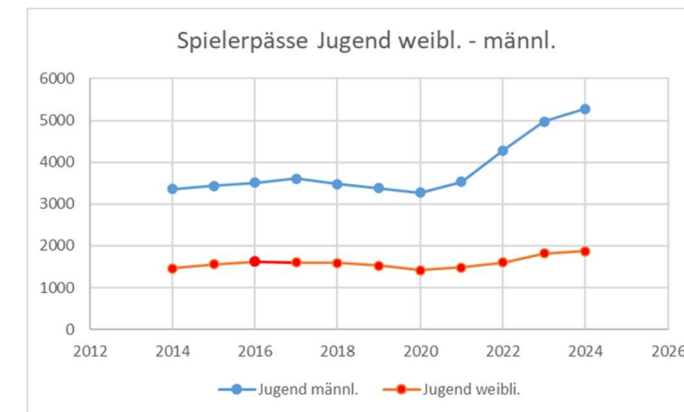

613004	FT Dörnigheim	38
613009	Eintracht Frankfurt	534
613011	PSV GVV Frankfurt	65
613012	TuS Makkabe Frankfurt	462
613016	FTG Frankfurt	193
613016	TG Friedberg	147
613017	BC Geislahausen	269
613018	TG 1837 Hanau	375
613019	Teutonia Hausen	97
613021	TV Hochheim	418
613022	Hamburger Turngemeinde 1846 e.V.	372
613023	TuS Hainau	144
613024	TS Klein-Krotzenburg	120
613025	MTV Kronberg	351
613027	BC Neu-Isenburg	148
613030	TSG 1861 Oberursel e.V.	332
613031	EOSC Offenbach	183
613033	TV 1894 Okerben e.V.	145
613035	TGS Seligenstadt	127
613037	TSG Sulzbach	204
613043	SC Sierberg	53
613047	TSG Erlenze	43
613063	SG Eintrich	30
613074	SV Fun-Ball Dornheim	31
613077	TSV Bornheim	165
613079	VfL Alzenstadt	41
613087	SG Aßburg - Eiche Offenbach	16
613088	Frappo Skyliners e.V.	178
613092	TS 1836 Frankfurt-Griesheim	155
613093	TSV Neuenstein	164
613095	Turnverein Niederrad e.V.	5
613100	SG Basket Union Alzenau/Mühlheim	59
613103	BSV Langenweibols e.V.	28
613106	SC Reudberg	234
613111	Baskets Limburg e.V.	186
613115	TG Schwalbach 1887 e.V.	25
613117	FC Asterac Offenbach	73
613118	TV 1901 "Fortuna" Ober-Mörlen e.V.	34
613119	SSV Heßberg	45
613120	TV 1875 Ffm. Sindlingen	15
613122	BSG Ulfinger Land	201
613123	FC Gießelberg Frankfurt e.V.	58
613129	Turnverein 1891 Sörsstadt e.V.	41
613134	Ball-Spiel-Club 47 Kelsterbach e.V.	24
613136	DAFF e.V.	18
SUMME Pässe		6545
SUMME Vereine		45

Verbandstag 2025