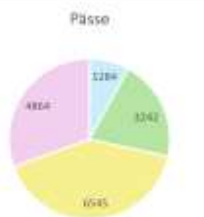

Auf einen Blick