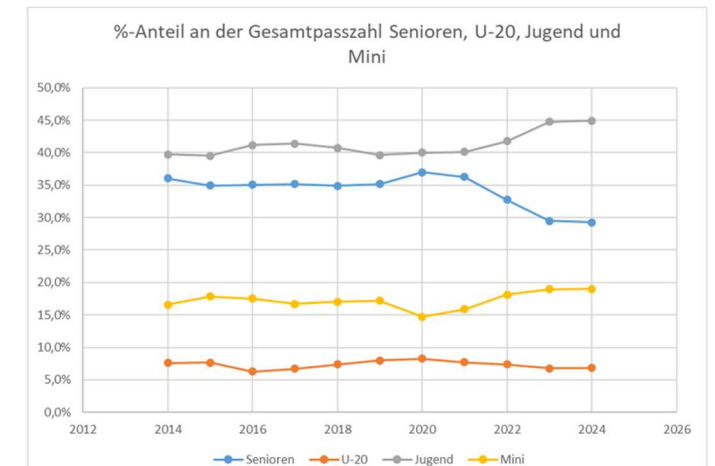

Verbandstag 2025

Auf einen Blick

Stichtag 31.12.2024, Grundtabelle DBB

Blick über alle Vereine hinweg

Das erste Dutzend, First Twelve, die oberen 10%

vereinsname	gesamt
TV 1862 Langen	562
Eintracht Frankfurt	534
TuS Makkabi Frankfurt	465
BC Marburg	440
Lich Basketball e.V.	439
ACT Kassel	422
TV Hofheim	418
BC Wiesbaden	376
TG 1837 Hanau	375
Homburger Turngemeinde 1846 e.V.	372
MTV Kronberg	351
TSG 1861 Oberursel e.V.	332