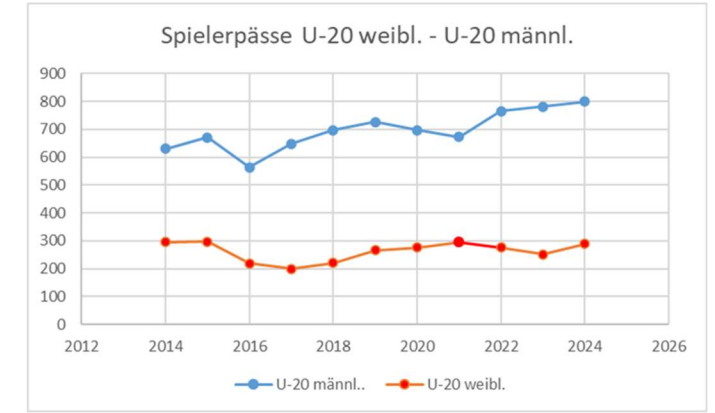

613004	FT Dörnigheim	38
613009	Eintracht Frankfurt	534
613011	PSV GVV Frankfurt	65
613012	TuS Makkabe Frankfurt	462
613016	FTG Frankfurt	193
613016	TG Friedberg	147
613017	BC Geislahausen	269
613018	TG 1837 Hanau	375
613019	Teutonia Hausen	97
613021	TV Hochheim	418
613022	Hamburger Turngemeinde 1846 e.V.	372
613023	TuS Hainau	144
613024	TS Klein-Krotzenburg	120
613025	MTV Kronberg	351
613027	BC Neu-Isenburg	148
613030	TSG 1861 Oberursel e.V.	332
613031	EOSC Offenbach	183
613033	TV 1894 Okerben e.V.	145
613035	TGS Seligenstadt	127
613037	TSG Sulzbach	204
613043	SC Sierberg	53
613047	TSG Erlenze	43
613063	SG Eintrich	30
613074	SV Fun-Ball Dornheim	31
613077	TSV Bornheim	165
613079	VfL Alzenstadt	41
613087	SG Aßburg - Eiche Offenbach	16
613088	Frappo Skyliners e.V.	178
613092	TS 1836 Frankfurt-Griesheim	155
613093	TSV Neuenstein	164
613095	Turnverein Niederrad e.V.	5
613100	SG Basket Union Alzenau/Mühlheim	59
613103	BSV Langenweibols e.V.	28
613106	SC Reudberg	234
613111	Baskets Limburg e.V.	186
613115	TG Schwalbach 1887 e.V.	25
613117	FC Asterac Offenbach	73
613118	TV 1901 "Fortuna" Ober-Mörlen e.V.	34
613119	SSV Heßberg	45
613120	TV 1875 Ffm. Sindlingen	15
613122	BSG Ulfinger Land	201
613123	FC Gießelberg Frankfurt e.V.	58
613129	Turnverein 1891 Sörsstadt e.V.	41
613134	Ball-Spiel-Club 47 Kelsterbach e.V.	24
613136	DAFF e.V.	18
SUMME Pässe		6545
SUMME Vereine		45

Verbandstag 2025