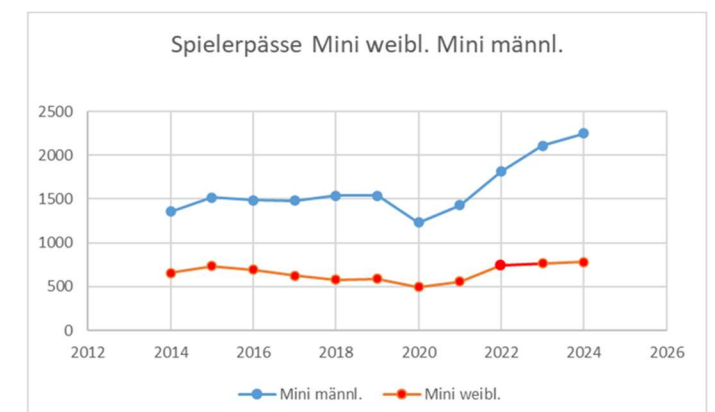

613004	FT Dörnigheim	38
613009	Eintracht Frankfurt	534
613011	PSV GVV Frankfurt	65
613012	TuS Makkabe Frankfurt	462
613016	FTG Frankfurt	193
613016	TG Friedberg	147
613017	BC Geislahausen	269
613018	TG 1837 Hanau	375
613019	Teutonia Hausen	97
613021	TV Hochheim	418
613022	Hamburger Turngemeinde 1846 e.V.	372
613023	TuS Hainau	144
613024	TS Klein-Krotzenburg	120
613025	MTV Kronberg	351
613027	BC Neu-Isenburg	148
613030	TSG 1861 Oberursel e.V.	332
613031	EOSC Offenbach	183
613033	TV 1894 Okerben e.V.	145
613035	TGS Seligenstadt	127
613037	TSG Sulzbach	204
613043	SC Sierberg	53
613047	TSG Erlenze	43
613063	SG Eintrich	30
613074	SV Fun-Ball Dornheim	31
613077	TSV Bornheim	165
613079	VfL Alzenstadt	41
613087	SG Aßburg - Eiche Offenbach	16
613088	Frappo Skyliners e.V.	178
613092	TS 1836 Frankfurt-Griesheim	155
613093	TSV Neuenstein	164
613095	Turnverein Niederrad e.V.	5
613100	SG Basket Union Alzenau/Mühlheim	59
613103	BSV Langenweibols e.V.	28
613106	SC Reudberg	234
613111	Baskets Limburg e.V.	186
613115	TG Schwalbach 1887 e.V.	25
613117	FC Asterac Offenbach	73
613118	TV 1901 "Fortuna" Ober-Mörlen e.V.	34
613119	SSV Heßberg	45
613120	TV 1875 Ffm. Sindlingen	15
613122	BSG Ulfinger Land	201
613123	FC Gießelberg Frankfurt e.V.	58
613129	Turnverein 1891 Sörsstadt e.V.	41
613134	Ball-Spiel-Club 47 Kelsterbach e.V.	24
613136	DAFF e.V.	18
SUMME Pässe		6545
SUMME Vereine		45

Verbandstag 2025