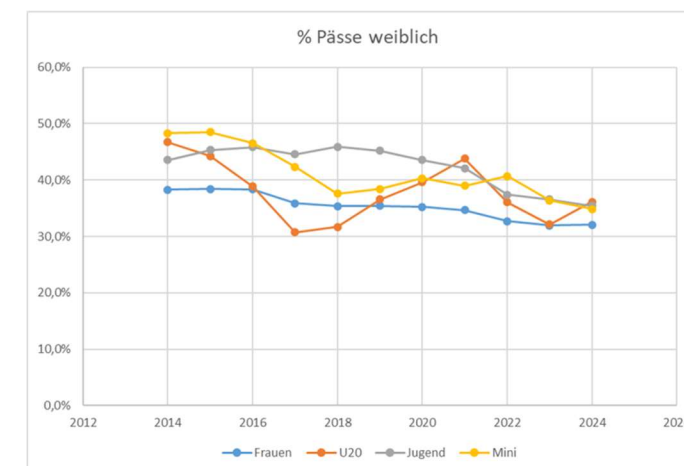

Verbandstag 2025

Auf einen Blick

Stichtag 31.12.2024, Grundtabelle DBB

Blick über alle Vereine hinweg

Das erste Dutzend, First Twelve, die oberen 10%

vereinsname	gesamt
TV 1862 Langen	562
Eintracht Frankfurt	534
TuS Makkabi Frankfurt	465
BC Marburg	440
Lich Basketball e.V.	439
ACT Kassel	422
TV Hofheim	418
BC Wiesbaden	376
TG 1837 Hanau	375
Homburger Turngemeinde 1846 e.V.	372
MTV Kronberg	351
TSG 1861 Oberursel e.V.	332