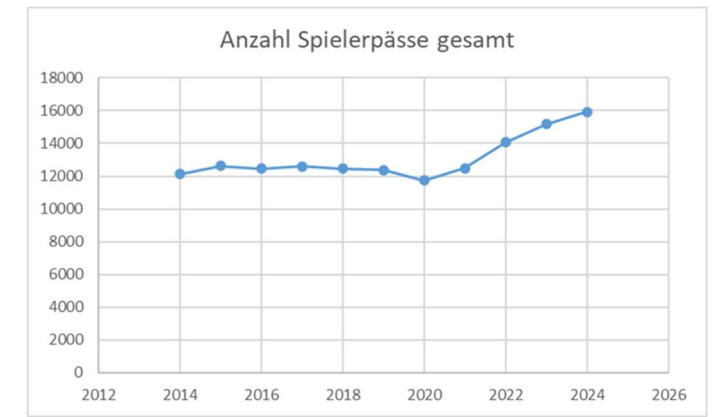

613004	FT Dörnigheim	38
613009	Eintracht Frankfurt	534
613011	PSV GVV Frankfurt	65
613012	TuS Makkabe Frankfurt	462
613016	FTG Frankfurt	193
613016	TG Friedberg	147
613017	BC Geislahausen	269
613018	TG 1837 Hanau	375
613019	Teutonia Hausen	97
613021	TV Hochheim	418
613022	Hamburger Turngemeinde 1846 e.V.	372
613023	TuS Hainau	144
613024	TS Klein-Krotzenburg	120
613025	MTV Kronberg	351
613027	BC Neu-Isenburg	148
613030	TSG 1861 Oberursel e.V.	332
613031	EOSC Offenbach	183
613033	TV 1894 Okerben e.V.	145
613035	TGS Seligenstadt	127
613037	TSG Sulzbach	204
613043	SC Sierberg	53
613047	TSG Erlenze	43
613063	SG Eintrich	30
613074	SV Fun-Ball Dornheim	31
613077	TSV Bornheim	165
613079	VfL Alzenstadt	41
613087	SG Aßburg - Eiche Offenbach	16
613088	Frappo Skyliners e.V.	178
613092	TS 1836 Frankfurt-Griesheim	155
613093	TSV Neuenstein	164
613095	Turnverein Niederrad e.V.	5
613100	SG Basket Union Alzenau/Mühlheim	59
613103	BSV Langenweibols e.V.	28
613106	SC Reudberg	234
613111	Baskets Limburg e.V.	186
613115	TG Schwalbach 1887 e.V.	25
613117	FC Asterac Offenbach	73
613118	TV 1901 "Fortuna" Ober-Mörlen e.V.	34
613119	SSV Heßberg	45
613120	TV 1875 Ffm. Sindlingen	15
613122	BSG Ulfinger Land	201
613123	FC Gießelberg Frankfurt e.V.	58
613129	Turnverein 1891 Sörsstadt e.V.	41
613134	Ball-Spiel-Club 47 Kelsterbach e.V.	24
613136	DAFF e.V.	18
SUMME Pässe		6545
SUMME Vereine		45

Verbandstag 2025