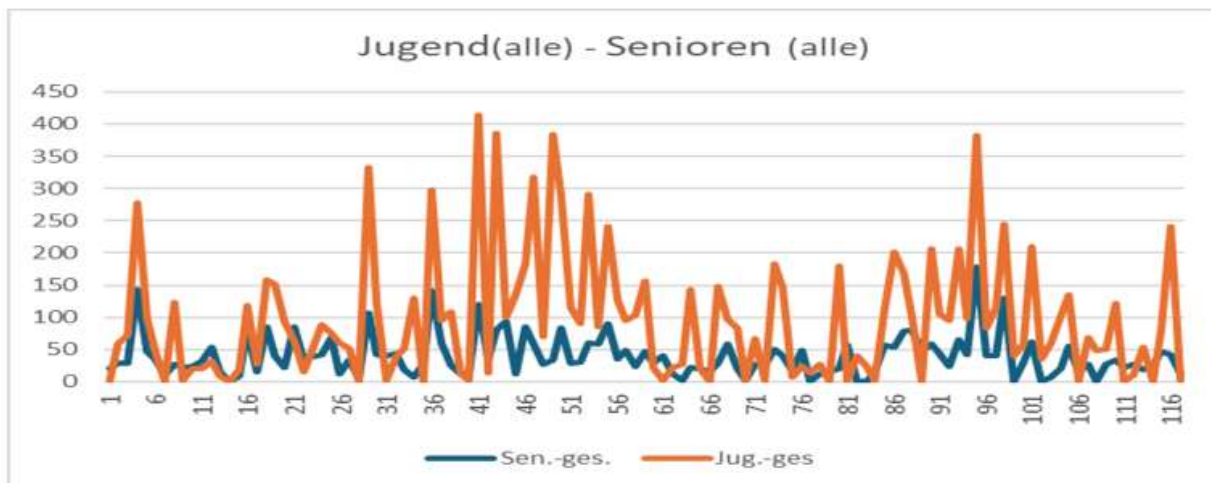

Verbandstag 2025

Auf einen Blick

Stichtag 31.12.2024, Grundtabelle DBB

Blick über alle Vereine hinweg

Das erste Dutzend, First Twelve, die oberen 10%

vereinsname	gesamt
TV 1862 Langen	562
Eintracht Frankfurt	534
TuS Makkabi Frankfurt	465
BC Marburg	440
Lich Basketball e.V.	439
ACT Kassel	422
TV Hofheim	418
BC Wiesbaden	376
TG 1837 Hanau	375
Homburger Turngemeinde 1846 e.V.	372
MTV Kronberg	351
TSG 1861 Oberursel e.V.	332